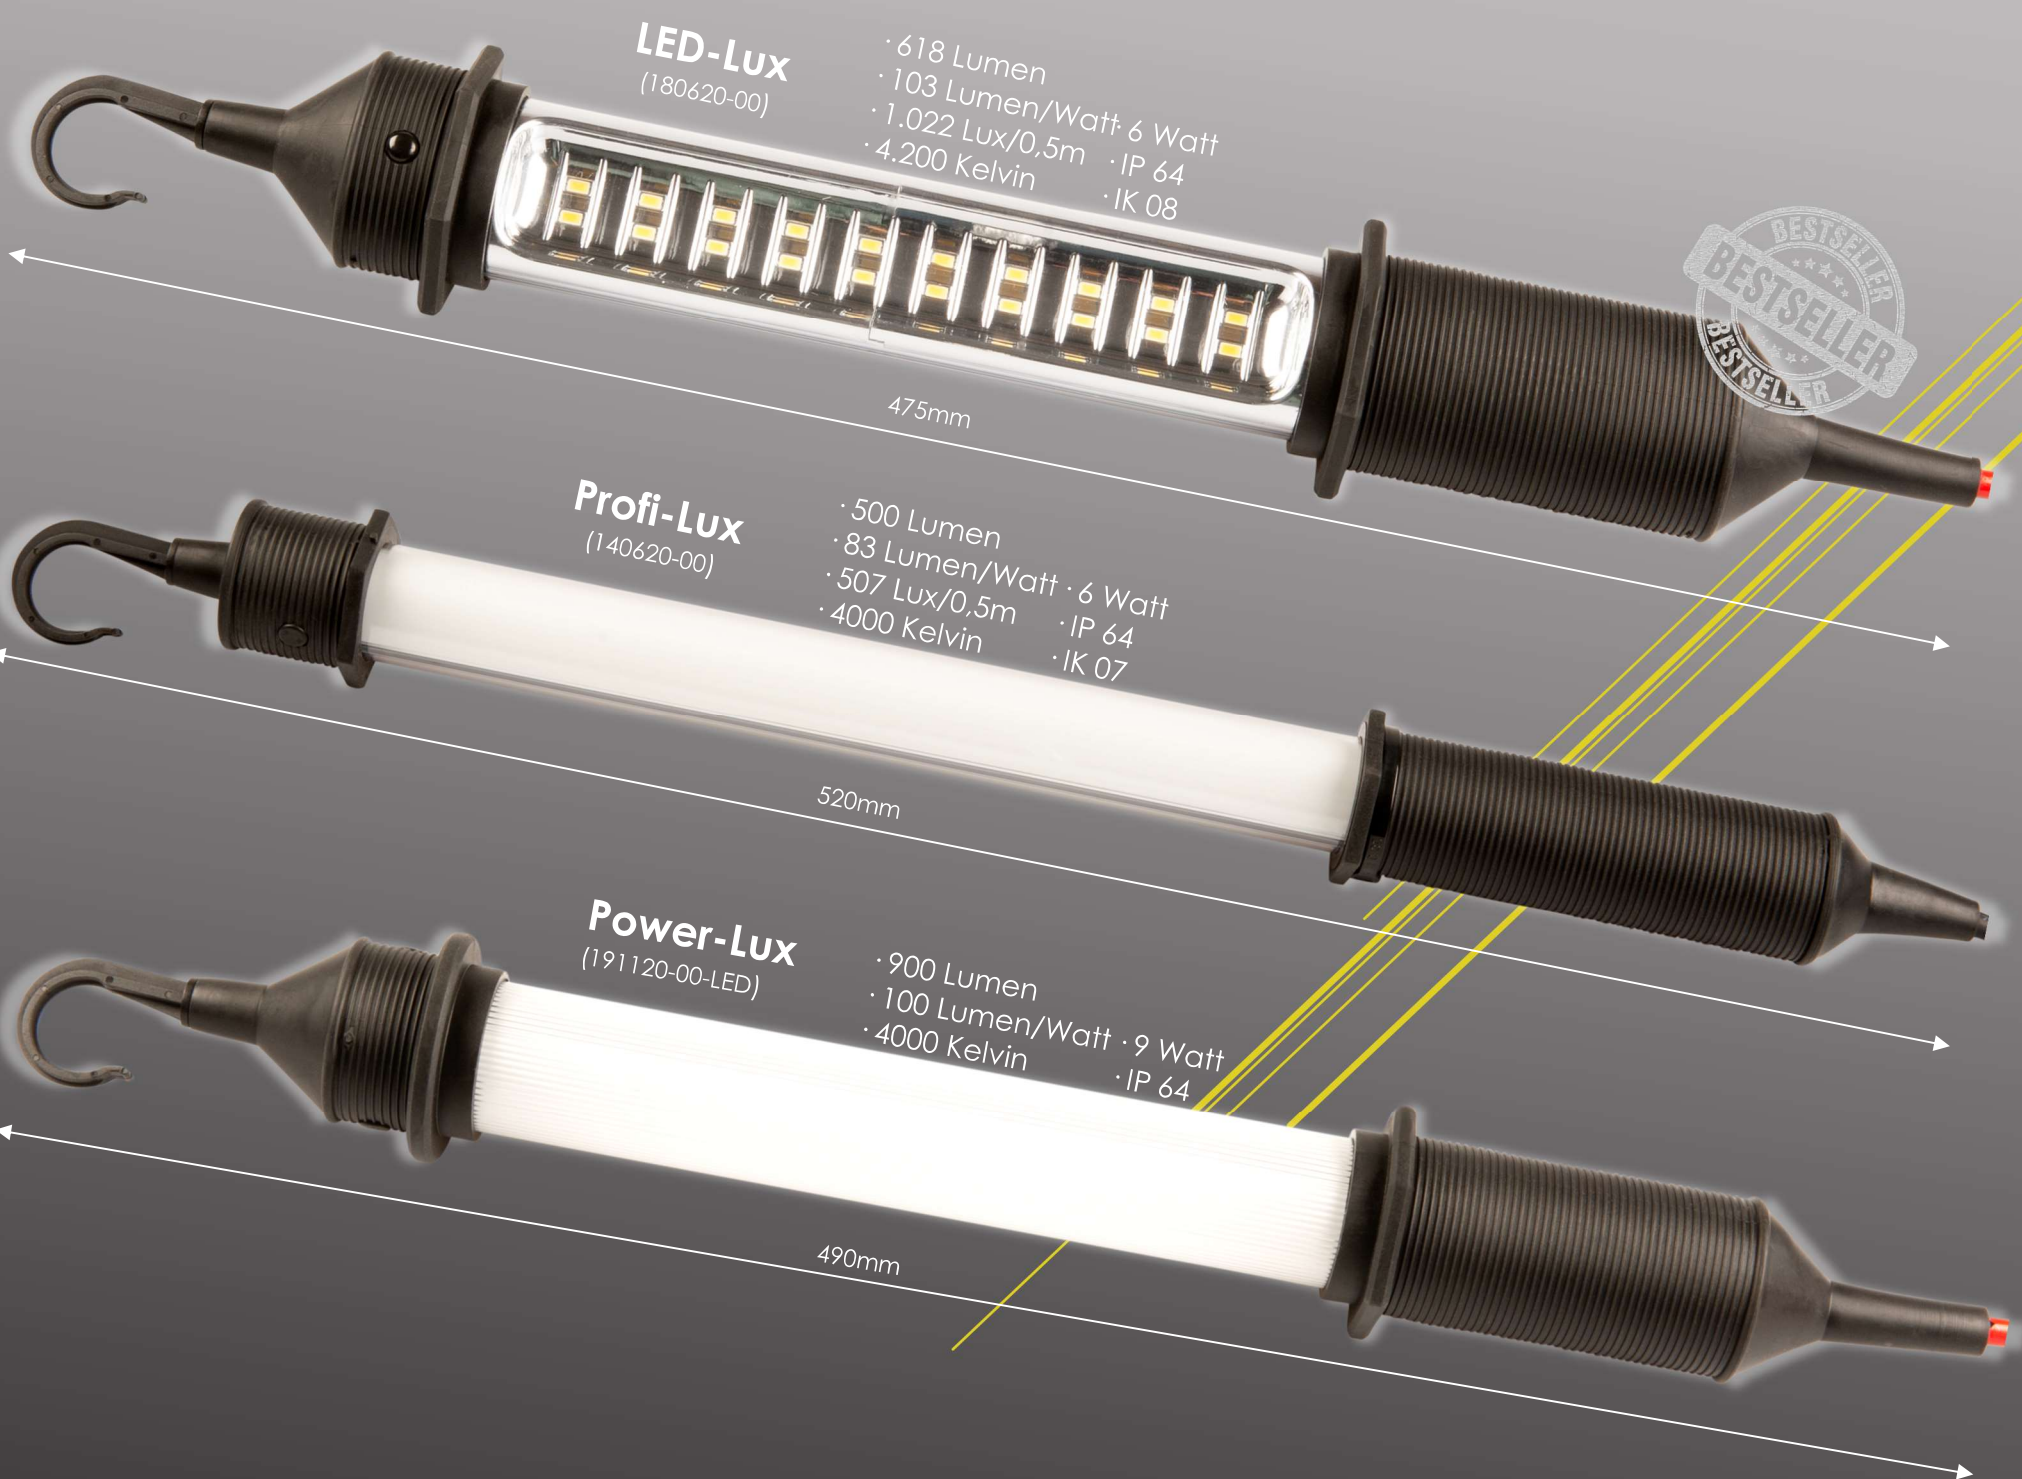

LED-Lux
(180620-00)

- 618 Lumen
- 103 Lumen/Watt · 6 Watt
- 1.022 Lux/0,5m · IP 64
- 4.200 Kelvin · IK 08

475mm